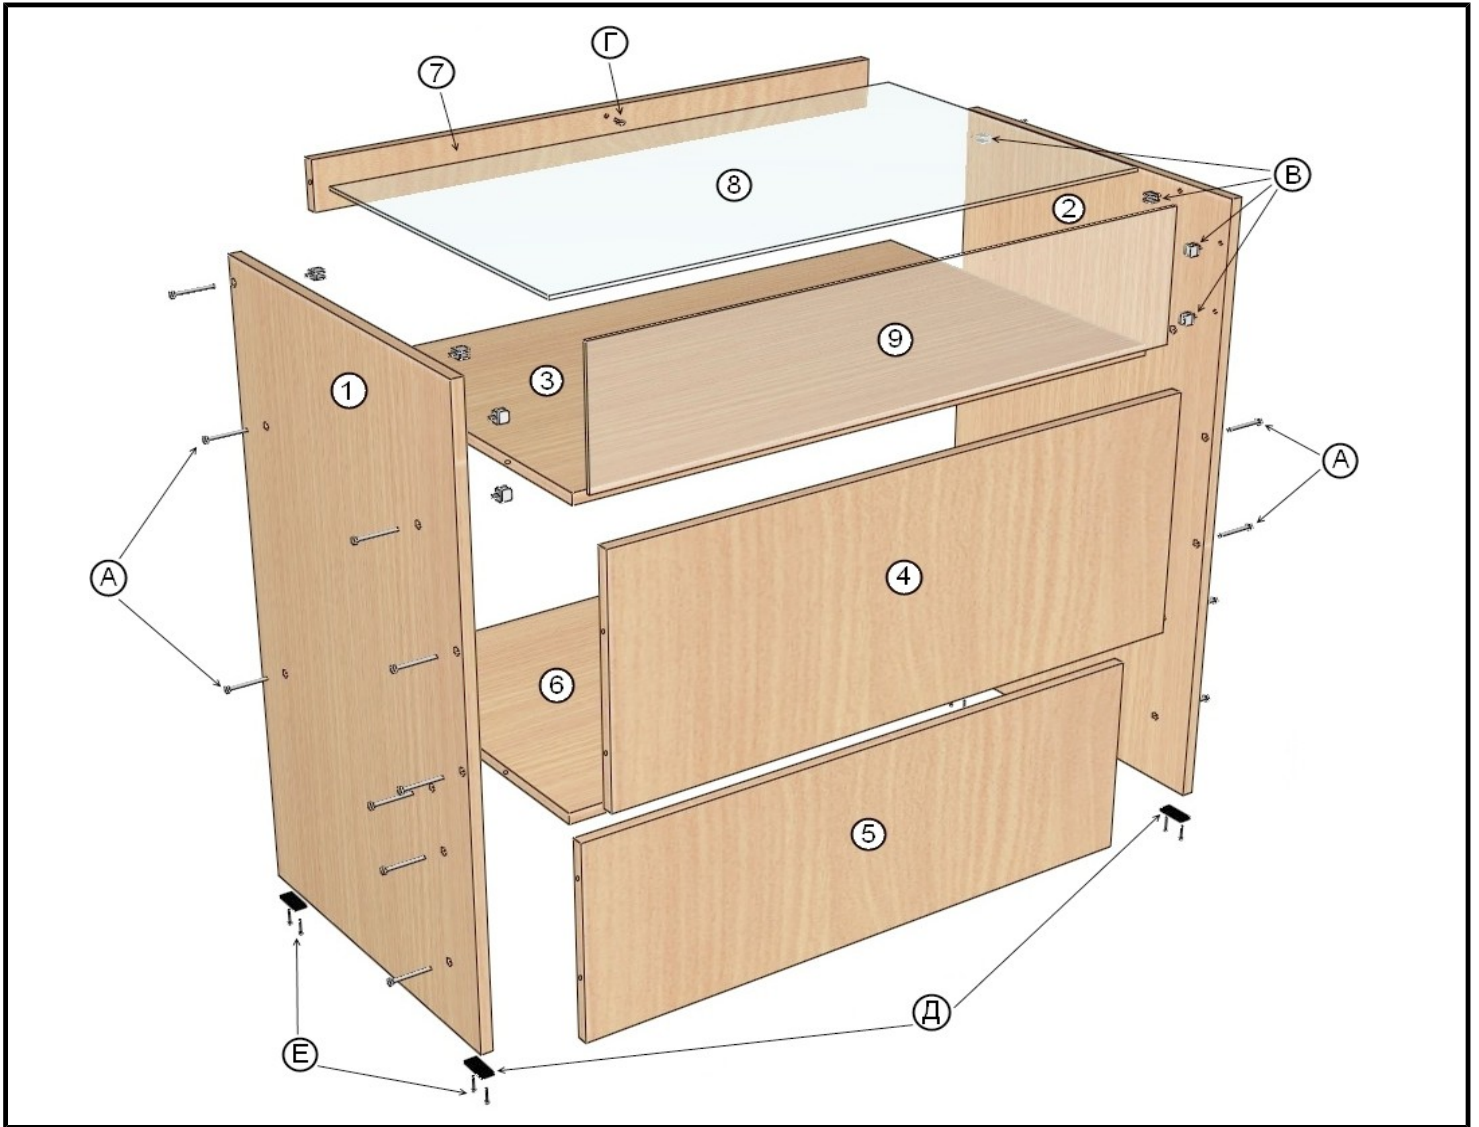

Пр-31
Прилавок остекленный малый
900x850x500

Детали

Обозначение	Наименование	Размер, мм	Кол-во	Примечание
1	Стенка бок. Правая	900x500x16	1	ТО 000.070
2	Стенка бок. Левая	900x500x16	1	ТО 000.071
3	Полка	818x500x16	1	ТО 000.042
4	Панель	818x350x16	1	ТО 000.072
5	Панель	818x296x16	1	ТО 000.045
6	Полка	818x479x16	1	ТО 000.046
7	Усилитель	818x70x16	1	ТО 000.073

Стекло

8	Стекло	810x474x5	1	
9	Стекло	810x186x5	1	

Фурнитура

Обозначение	Наименование	Характеристика	Кол-во	Примечание
А	Евровинт	7x50	18	
Б	Заглушка		18	
В	Стеклодержатель	П-обр.	8	
Г	Стеклодержатель	с присоской	1	
Д	Подпятник		4	
Е	Гвоздь	2x20	8	
Ж	Ключ-шестигранник		1	