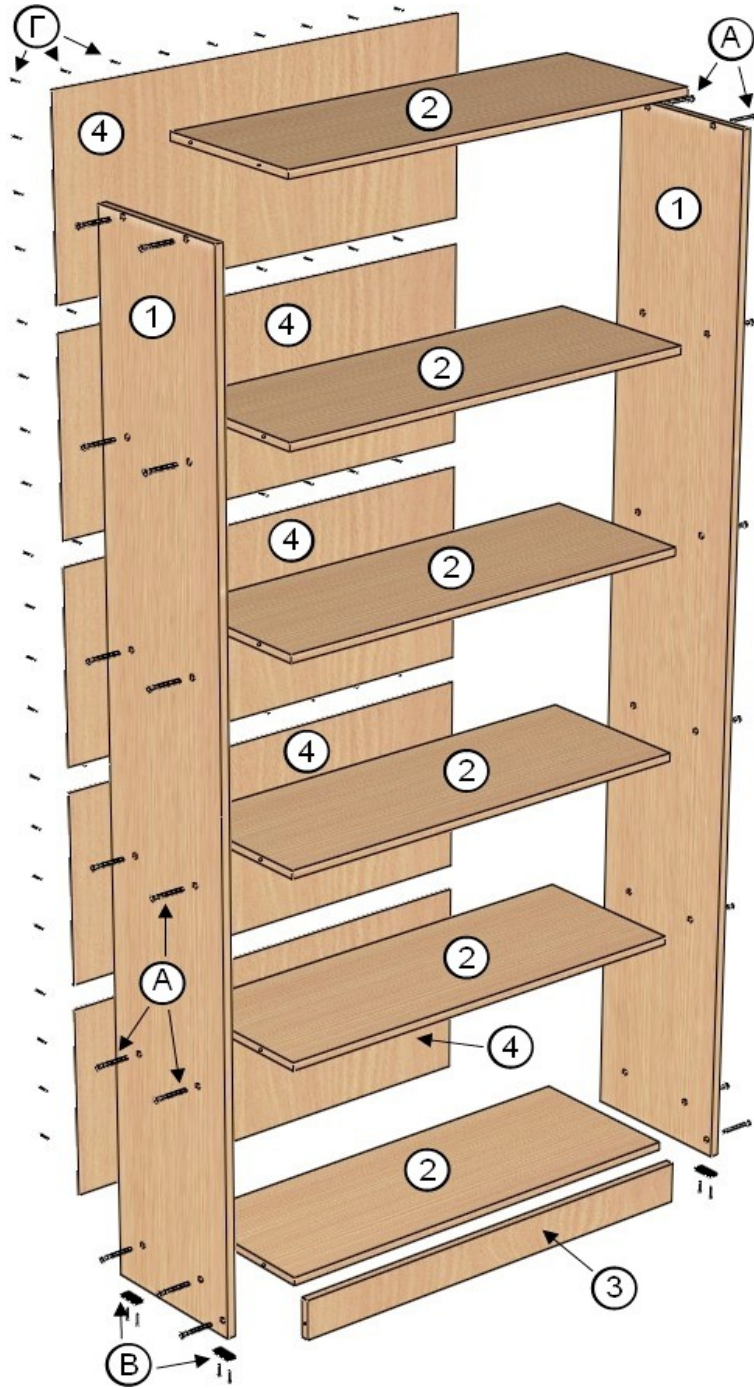

**Ст-32**  
**Стеллаж прямой обыкновенный**  
**2000x850x200**

**Детали**

Обозначение	Наименование	Размер, мм	Кол-во	Примечание
1	Стенка боковая	2000x196x16	2	<b>ТО 000.058</b>
2	Полка	818x196x16	6	<b>ТО 000.059</b>
3	Цоколь	818x80x16	1	<b>ТО 000.003</b>
4	Задняя стенка ДВП	383x846x3,2	5	

**Фурнитура**

Обозначение	Наименование	Характеристика	Кол-во	Примечание
А	Евровинт	7x50	26	
Б	Заглушка		26	
В	Подпятник		4	
Г	Гвоздь	2x20	110	
Д	Ключ-шестигранник		1	