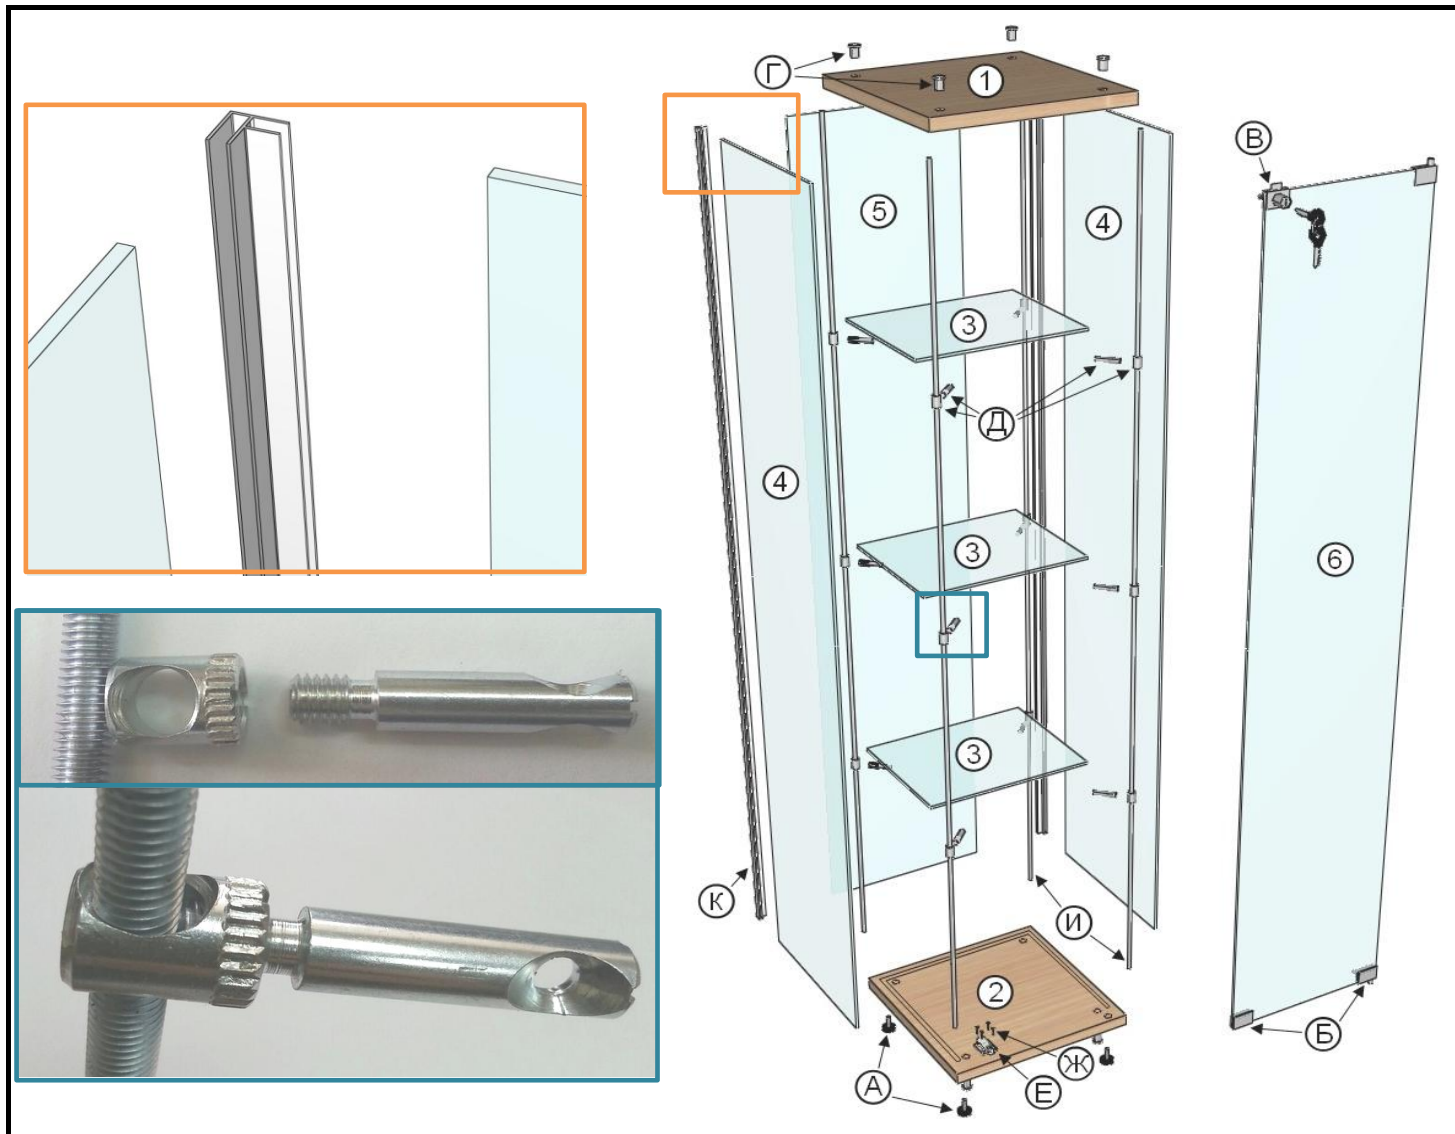

ВК-450
Витрина стеклянная
1630x450x450

Детали

Обозначение	Наименование	Размер, мм	Кол-во	Примечание
1	Верхняя панель	450x450x25	1	
2	Нижняя панель	450x450x25	1	

Стекло

3	Полка	410x345x5	3	
4	Боковая стенка	1588x426x5	2	
5	Задняя стенка	1588x416x5	1	
6	Дверь	1566x412x5	1	

Фурнитура

Обозначение	Наименование	Характеристика	Кол-во	Примечание
А	Опора регул.	H=10	4	
Б	Петля д/стекла	комплект на 1 ст.	1	
В	Замок стекло	комплект на 1 ст.	1	
Г	Гайка Эриксона		8	
Д	Эксцентрик "Бочонок"		12	
Д	Шток	для бочонка	12	
Д	Трубка/полкодержатель силиконовый		12	
Е	Магнитный держатель	одинарный	1	
Ж	Шуруп	3,5*16	6	
З	Шестигранник		1	
И	Шпилька М6	1610 мм	4	
К	Профиль поликарбонат L-обр.	1568 мм	2	
Л	Заглушка	d=5 мм	2	