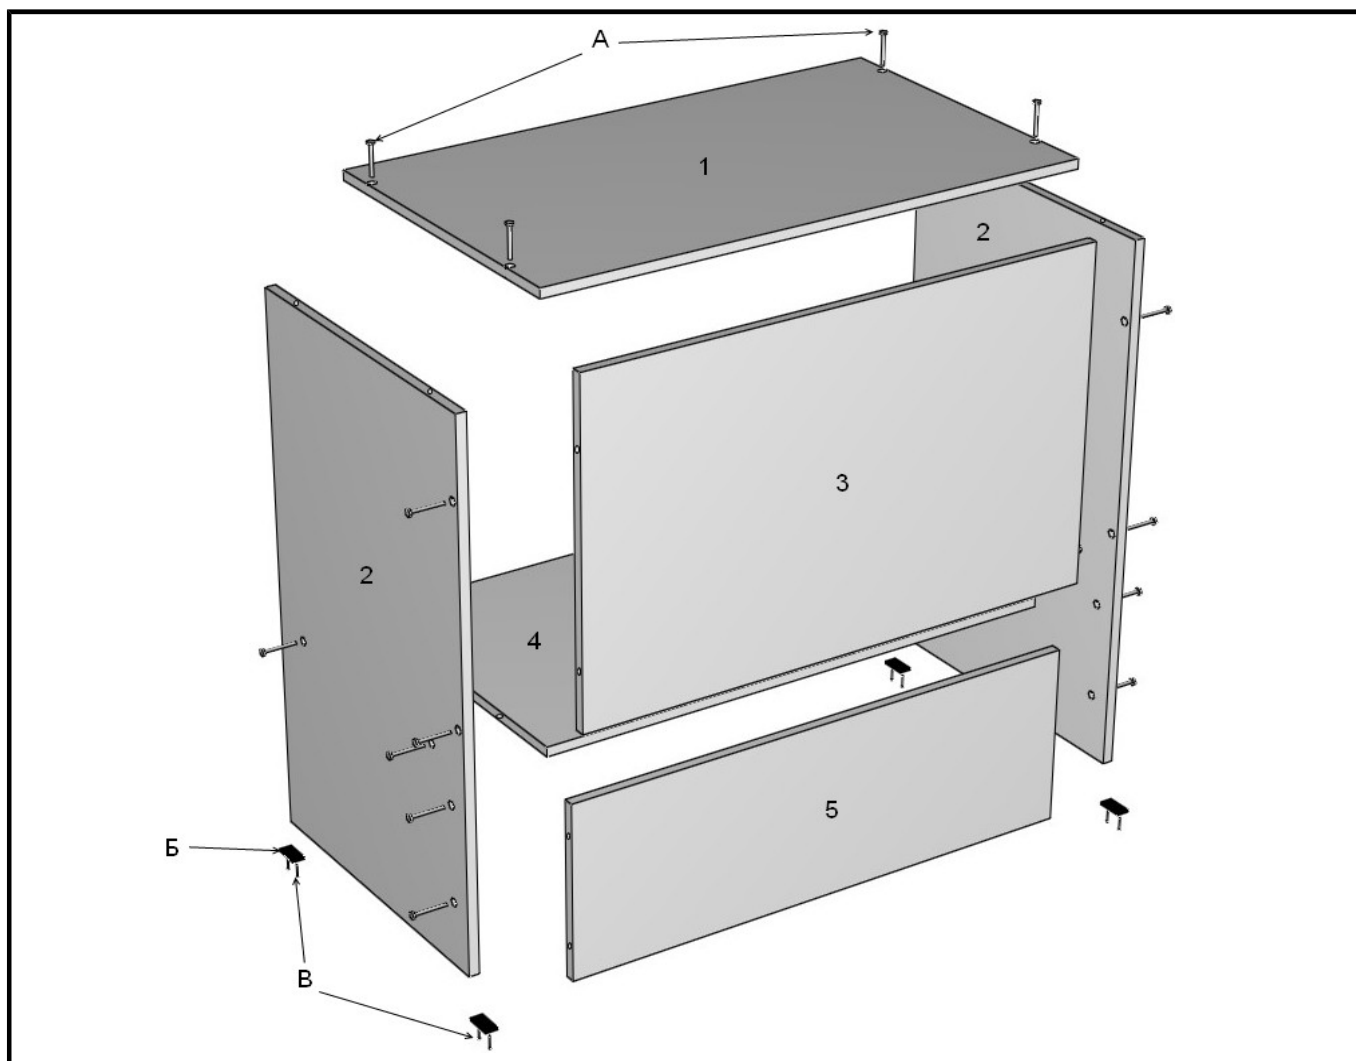

Пр-30-60
Прилавок рабочий
900x600x500

Детали				
Обозначение	Наименование	Размер, мм	Кол-во	Примечание
1	Крышка	600x500x16	1	ТО 000.068
2	Стенка боковая	884x500x16	2	ТО 000.069
3	Панель	568x550x16	1	ТО 000.044
4	Полка	568x479x16	1	ТО 000.046
5	Панель	568x296x16	1	ТО 000.045
Фурнитура				
Обозначение	Наименование	Характеристика	Кол-во	Примечание
А	Евровинт	7x50	16	
Б	Подпятник		4	
В	Гвоздь	2x20	8	
Г	Заглушка		16	
Д	Ключ-шестигранник		1	