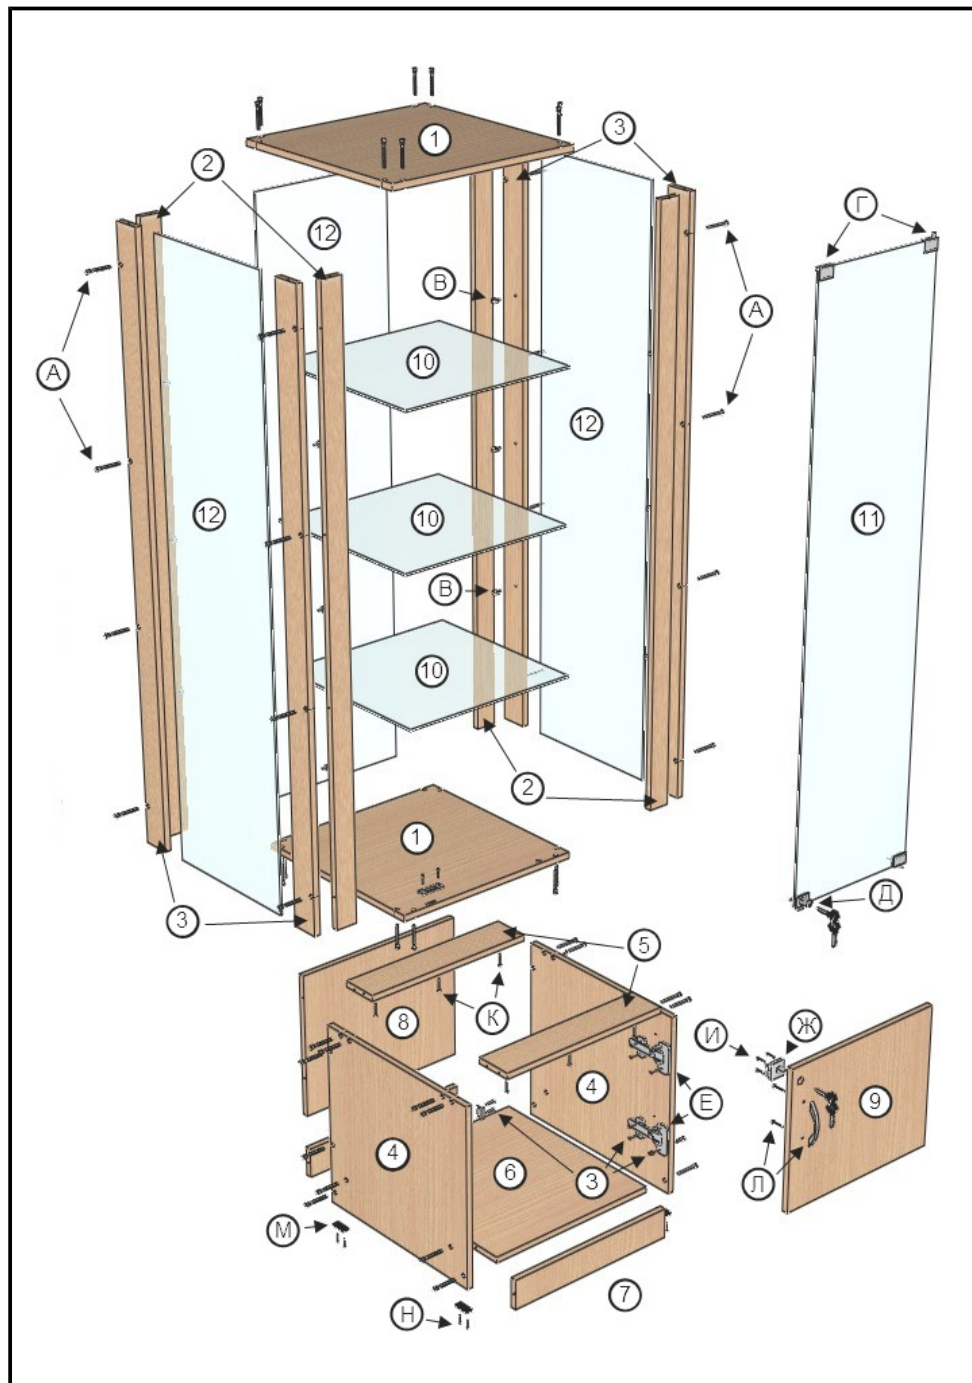

Внимание! При установке флажковых петель на стеклянные двери, гладкая сторона пластиковой подкладки должна быть повернута к зажимным винтам!

В-50
2000x500x500

Детали

Обозначение	Наименование	Размер, мм	Кол-во	Примечание
1	Крыша	500x500x16	2	В.001/002
2	Планка	54x1484x16	4	В.003
3	Планка	70x1484x16	4	В.004
4	Бок	500x484x16	2	В.005
5	Усилитель	96x468x16	2	В.006
6	Пол	500x468x16	1	В.007
7	Цоколь	80x468x16	2	В.006
8	Задняя стенка	468x388x16	1	В.008
9	Фасад	462x382x16	1	В.009

Стекло

10	Полка стеклянная	466x450x5	3	
11	Дверь стеклянная	1469x354x5	1	
12	Стекло	1483x370x4	3	

Фурнитура

Обозначение	Наименование	Характеристика	Кол-во	Примечание
А	Евровинт	7x50	52	
Б	Заглушка		52	
В	Стеклодержатель	С присоской	12	
Г	Петля флажковая	на 1 стекло	1	
Д	Замок для Стекла	на 1 стекло с ответкой	1	
Е	Петля ДСП	вкладная 90 град.	2	
Ж	Замок ДСП	с ответкой	1	
З	Шуруп	4x16	12	
И	Шуруп	3x20	4	
К	Шуруп	4x30	6	
Л	Ручка-скоба	"+" крепеж"	1	
М	Подпятник		4	
Н	Гвоздь	2x20	8	
О	Ключ-шестигранник		1	