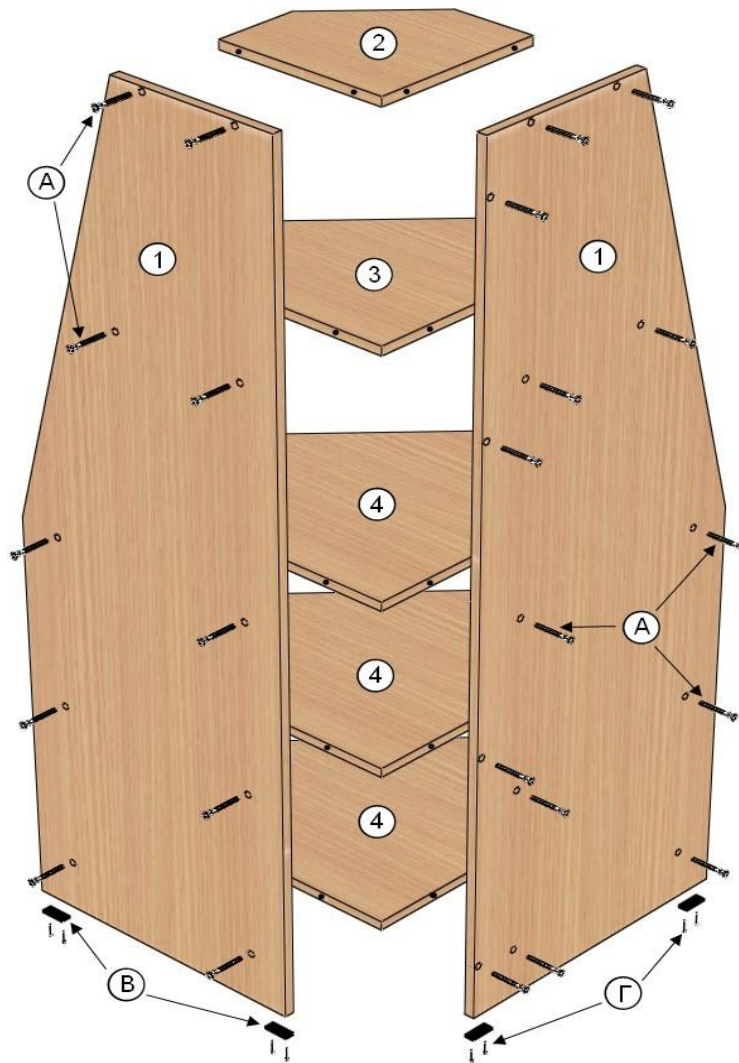

В-42
Уголок к витрине В-40
1500x500x500

Детали

Обозначение	Наименование	Размер, мм	Кол-во	Примечание
1	Стенка боковая	1500x500x16	2	ТО 000.060/61
2	Полка	280x280x16	1	Угол ТО 000.062
3	Полка	384x384x16	1	Угол ТО 000.063
4	Полка	484x484x16	3	Угол ТО 000.064

Фурнитура

Обозначение	Наименование	Характеристика	Кол-во	Примечание
А	Евровинт	7x50	24	
Б	Заглушка		24	
В	Подпятник		4	
Г	Гвоздь	2x20	8	
Д	Ключ-шестигранник		1	