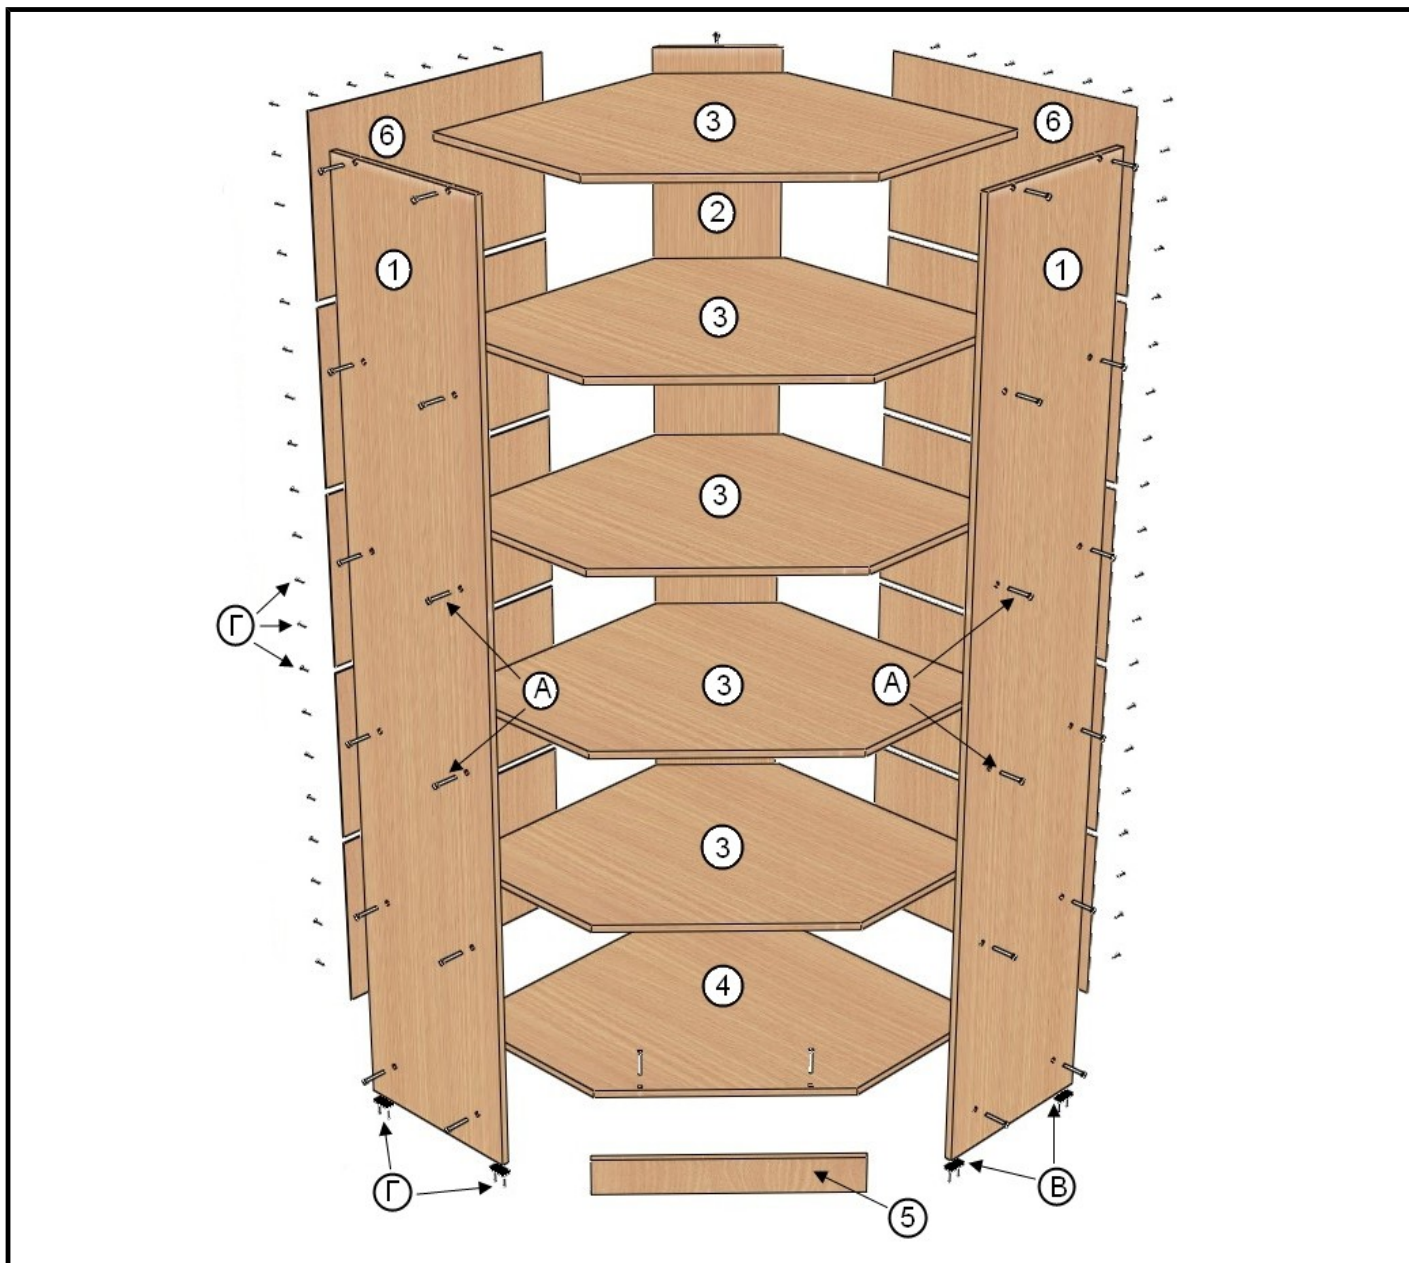

**Ст-13**  
**Стеллаж угловой внутренний**  
**2000x600x600**

**Детали**

Обозначение	Наименование	Размер, мм	Кол-во	Примечание
1	Стенка боковая	2000x296x16	2	ТО 000.011
2	Задняя панель	2000x200x16	1	угол ТО 000.012
3	Горизонт	580x580x16	5	угол ТО 000.013
4	Дно	580x580x16	1	угол ТО 000.014
5	Цоколь	412x80x16	1	ТО 000.015
6	Задняя стенка ДВП	383x474x3,2	10	

**Фурнитура**

Обозначение	Наименование	Характеристика	Кол-во	Примечание
А	Евровинт	7x50	32	
Б	Заглушка		32	
В	Подпятник		6	
Г	Гвоздь	2x20	140	
Д	Ключ-шестигранник		1	