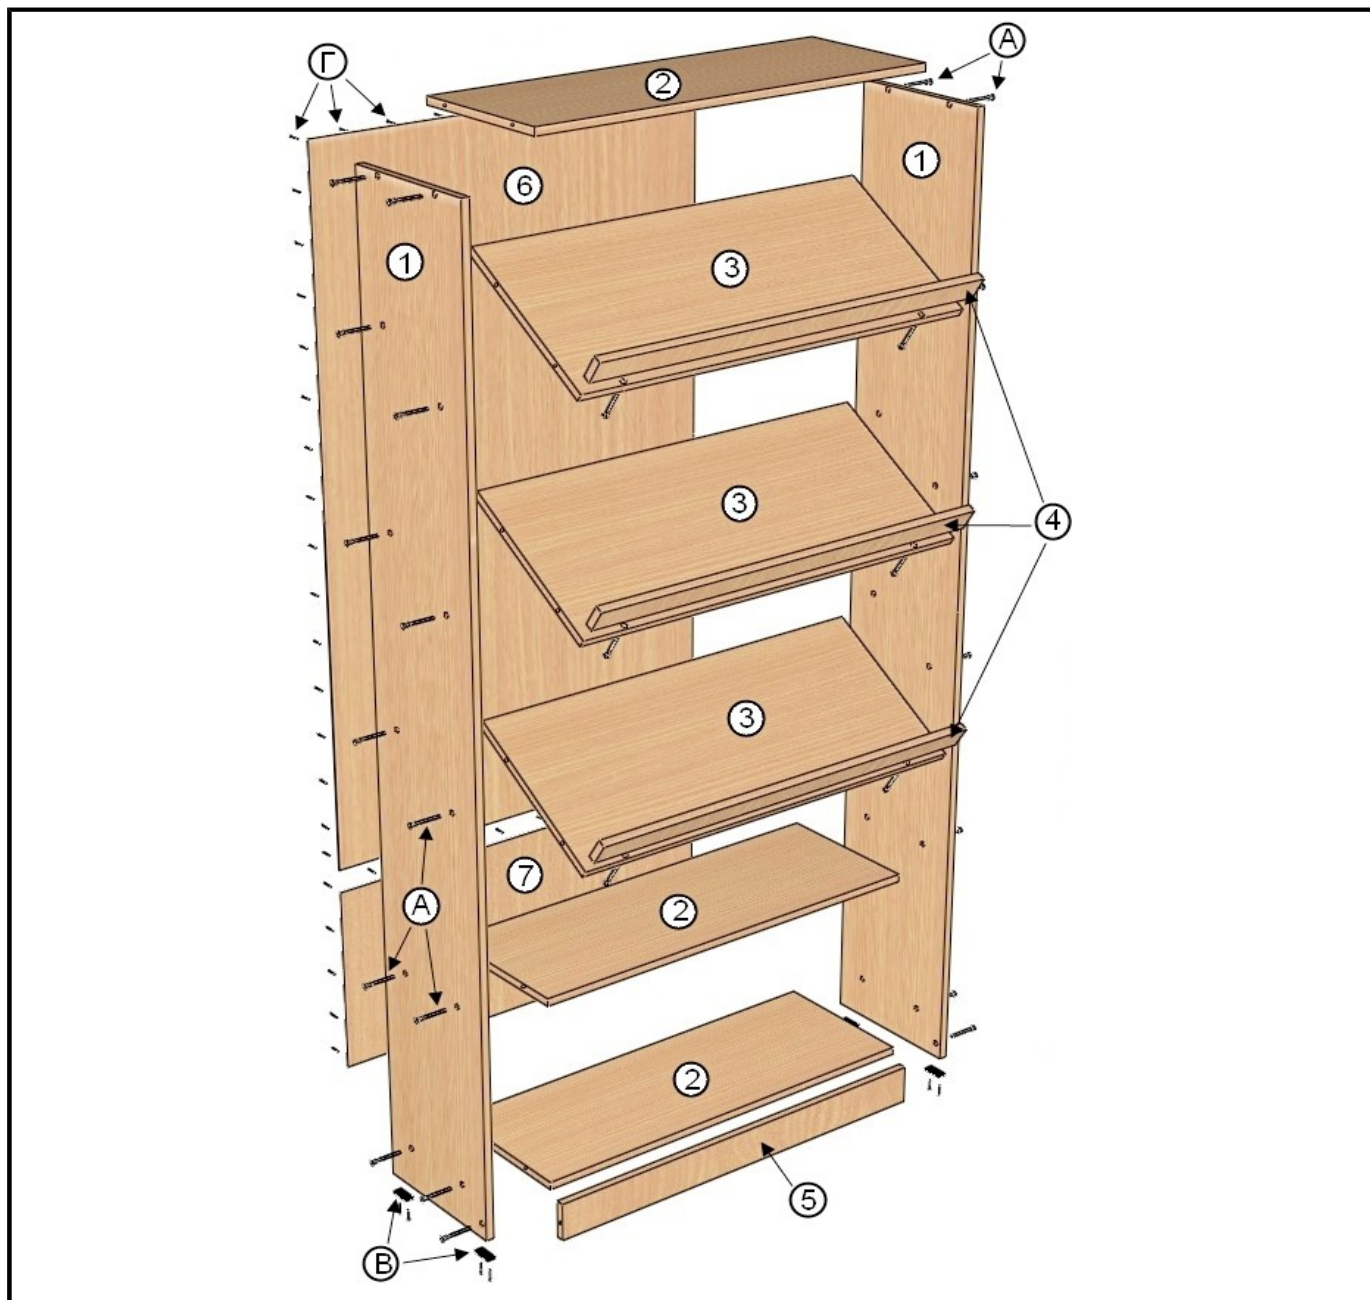

Ст-11
Стеллаж с наклонными полками
2000x850x300

Детали

Обозначение	Наименование	Размер, мм	Кол-во	Примечание
1	Стенка боковая	2000x296x16	2	ТО 000.005
2	Полка	818x296x16	3	ТО 000.002
3	Полка наклонная	818x350x16	3	ТО 000.006
4	Бортик	818x50x16	3	ТО 000.007
5	Цоколь	818x80x16	1	ТО 000.003
6	Задняя стенка ДВП	1530x846x3,2	1	
7	Задняя стенка ДВП	383x846x3,2	1	

Фурнитура

Обозначение	Наименование	Характеристика	Кол-во	Примечание
А	Евровинт	7x50	32	
Б	Заглушка		32	
В	Подпятник		4	
Г	Гвоздь	2x20	70	
Д	Ключ-шестигранник		1	