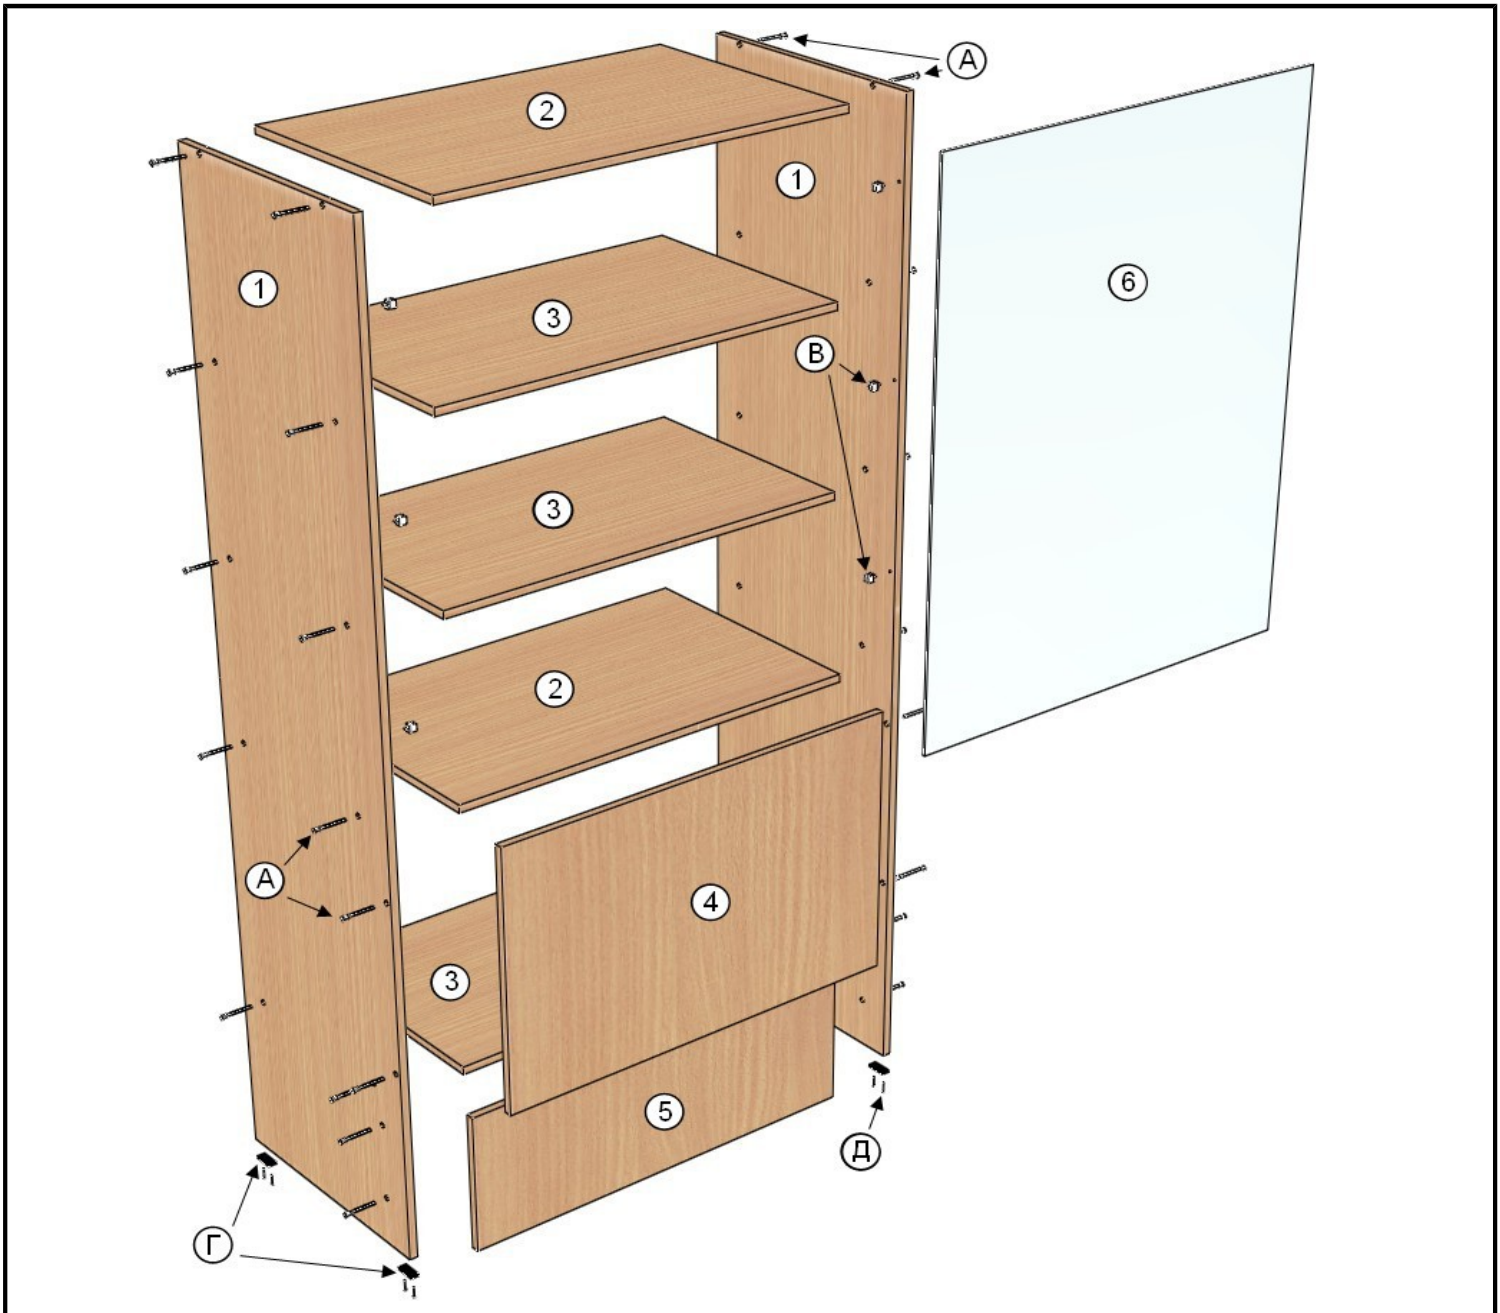

Ст-19
Стеллаж витринный
2000x850x500

Детали

| Обозначение | Наименование | Размер, мм | Кол-во | Примечание |
|-------------|----------------|-------------|--------|----------------|
| 1 | Боковая стенка | 2000x500x16 | 2 | ТО 000.040/041 |
| 2 | Полка | 818x500x16 | 2 | ТО 000.042 |
| 3 | Полка | 818x479x16 | 2 | ТО 000.043/046 |
| 4 | Панель | 818x550x16 | 1 | ТО 000.044 |
| 5 | Панель | 818x296x16 | 1 | ТО 000.045 |

Стекло

| | | | | |
|---|--------|------------|---|--|
| 6 | Стекло | 1080x810x5 | 1 | |
|---|--------|------------|---|--|

Фурнитура

| Обозначение | Наименование | Характеристика | Кол-во | Примечание |
|-------------|-------------------|----------------|--------|------------|
| А | Евровинт | 7x50 | 28 | |
| Б | Заглушка | | 28 | |
| В | Стеклодержатель | MV 08 ZNL | 6 | |
| Г | Подпятник | | 4 | |
| Д | Гвоздь | 2x20 | 8 | |
| Е | Ключ-шестигранник | | 1 | |