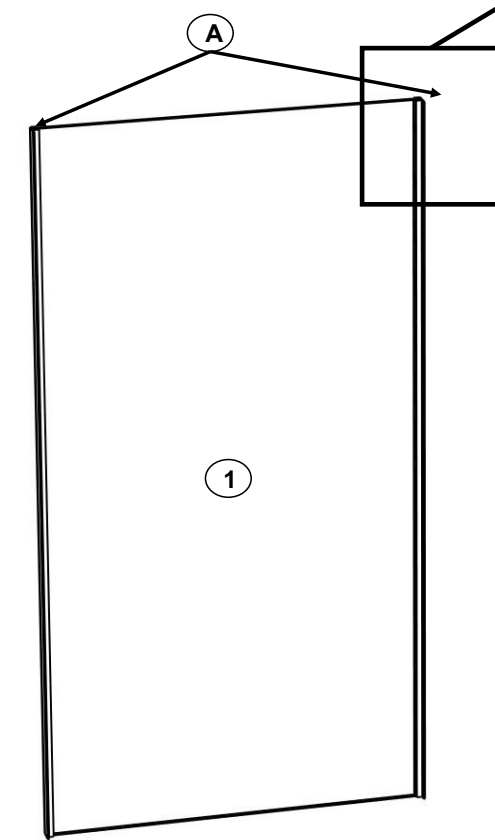

В-6 "АГАТА" (Каркас) 2000x850x296

Детали ЛДСП 16мм.

№	Наименование	Размер мм.	Кол-во
1	Боковая стенка	2000x296x16	2
2	Крыша	818x294x16	1
3	Середина	818x294x16	1
4	Дно	818x294x16	1
5	Задняя стенка	360x818x16	1
6	Планка	80x818x16	2
7	Цоколь	80x818x16	2

В-62; В-64 "АГАТА"

Детали ЛДСП 16мм.

№	Наименование	Размер мм.	Кол-во
1	Двери	356x405x16	2

Фурнитура.

№	Наименование	Хар-ка	Кол-во
A	Петля ДСП	Для вкладной двери	4
B	Шуруп	4x16	16
B	Замок ДСП	(+ ответка)	1
Г	Шуруп	3x20	4
Д	Ручка-скоба	96мм	2
Е	Задвижка мебельная		1

Детали Стекло 5мм.

№	Наименование	Размер мм.	Кол-во
1	Двери	1420x404x5	2

Фурнитура.

№	Наименование	Хар-ка	Кол-во
A	Петля флажковая	На 2 стекла	1
B	Замок для стекла	На 2 стекла	1

Задняя стенка

Профиль с площадкой (П-обр.) для задней стенки из стекла, крепится к боковой стенке витрины на шурупы.

Детали Стекло 5мм.

№	Наименование	Размер мм.	Кол-во
1	Задняя стенка	1428x813x5	1

Фурнитура.

№	Наименование	Хар-ка	Кол-во
A	Профиль с площадкой П-обр.	1430 мм.	2
B	Шуруп	3x16	8
B	Уплотнитель для стекла	ППУ114	2