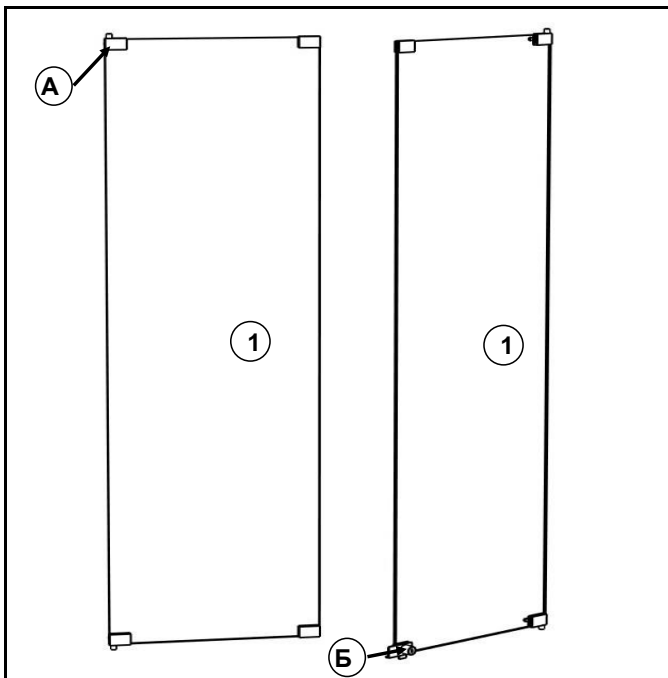

В-6 "АГАТА" (Каркас) 2000x850x296

Детали ЛДСП 16мм.

№	Наименование	Размер мм.	Кол-во
1	Боковая стенка	2000x296x16	2
2	Крыша	818x294x16	1
3	Середина	818x294x16	1
4	Дно	818x294x16	1
5	Задняя стенка	360x818x16	1
6	Планка	80x818x16	2
7	Цоколь	80x818x16	2

Детали Стекло 5мм.

№	Наименование	Размер мм.	Кол-во
8	Полка	810x245x5	3

Фурнитура.

№	Наименование	Хар-ка	Кол-во
A	Евровинт	7x50	24
B	Заглушка	Для евровинта	24
B	Полкодержатель П-обр	(с пластиковым винтом)	12
Г	Заглушка	d=5	24
Д	Светильник		2
Е	Подпятник		4
Ж	Гвоздь	2x20	8
З	Заглушка	d=8	4
И	Ключ-шестигранник		1

В-62; В-64 "АГАТА"

Детали ЛДСП 16мм.

№	Наименование	Размер мм.	Кол-во
1	Двери	356x405x16	2

Фурнитура.

№	Наименование	Хар-ка	Кол-во
A	Петля ДСП	Для вкладной двери	4
B	Шуруп	4x16	16
B	Замок ДСП	(+ ответка)	1
Г	Шуруп	3x20	4
Д	Ручка-скоба	96мм	2
Е	Задвижка мебельная		1

Детали Стекло 5мм.

№	Наименование	Размер мм.	Кол-во
1	Двери	1420x404x5	2

Фурнитура.

№	Наименование	Хар-ка	Кол-во
A	Петля флажковая	На 2 стекла	1
B	Замок для стекла	На 2 стекла	1

Задняя стенка

Профиль с площадкой (П-обр.) для задней стенки из стекла, крепится к боковой стенке витрины на шурупы.