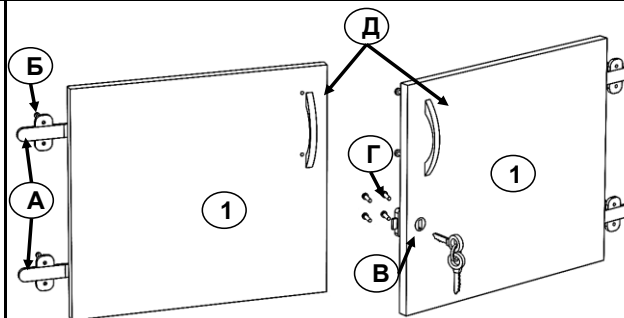

В-6 "АГАТА" (Каркас) 2000x850x296

Детали ЛДСП 16мм.

№	Наименование	Размер мм.	Кол-во
1	Боковая стенка	2000x296x16	2
2	Крыша	818x294x16	1
3	Середина	818x294x16	1
4	Дно	818x294x16	1
5	Задняя стенка	360x818x16	1
6	Планка	80x818x16	2
7	Цоколь	80x818x16	2

Детали Стекло 5мм.

№	Наименование	Размер мм.	Кол-во
8	Полка	810x245x5	3

Фурнитура.

№	Наименование	Хар-ка	Кол-во
A	Евровинт	7x50	24
B	Заглушка	Для евровинта	24
B	Полкодержатель П-обр	(с пластиковым винтом)	12
Г	Заглушка	d=5	24
Д	Светильник		2
Е	Подпятник		4
Ж	Гвоздь	2x20	8
З	Заглушка	d=8	4
И	Ключ-шестигранник		1

В-62; В-64 "АГАТА"

Детали ЛДСП 16мм.

№	Наименование	Размер мм.	Кол-во
1	Двери	356x405x16	2

Фурнитура.

№	Наименование	Хар-ка	Кол-во
A	Петля ДСП	Для вкладной двери	4
B	Шуруп	4x16	16
B	Замок ДСП	(+ ответка)	1
Г	Шуруп	3x20	4
Д	Ручка-скоба	96мм	2
Е	Задвижка мебельная		1

Детали Стекло 5мм.

№	Наименование	Размер мм.	Кол-во
1	Двери	1420x404x5	2

Фурнитура.

№	Наименование	Хар-ка	Кол-во
A	Петля флажковая	На 2 стекла	1
B	Замок для стекла	На 2 стекла	1

Задняя стенка

Профиль с площадкой (П-обр.) для задней стенки из стекла, крепится к боковой стенке витрины на шурупы.