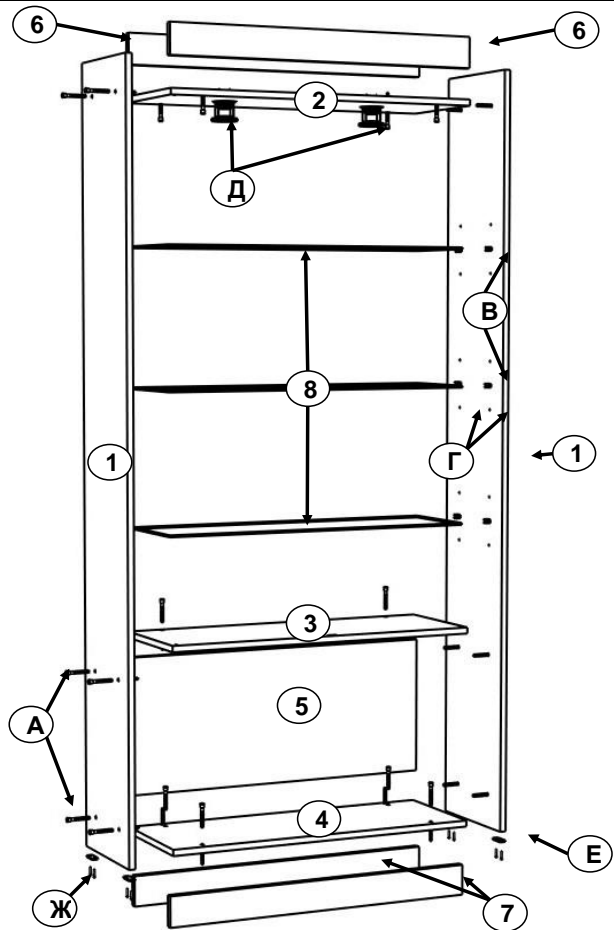

В-6 "АГАТА" (Каркас) 2000x850x296

Детали ЛДСП 16мм.

№	Наименование	Размер мм.	Кол-во
1	Боковая стенка	2000x296x16	2
2	Крыша	818x294x16	1
3	Середина	818x294x16	1
4	Дно	818x294x16	1
5	Задняя стенка	360x818x16	1
6	Планка	80x818x16	2
7	Цоколь	80x818x16	2

Детали Стекло 5мм.

№	Наименование	Размер мм.	Кол-во
8	Полка	810x245x5	3

Фурнитура.

№	Наименование	Хар-ка	Кол-во
A	Евровинт	7x50	24
B	Заглушка	Для евровинта	24
B	Полкодержатель П-обр	(с пластиковым винтом)	12
Г	Заглушка	d=5	24
Д	Светильник		2
Е	Подпятник		4
Ж	Гвоздь	2x20	8
З	Заглушка	d=8	4
И	Ключ-шестигранник		1

В-62; В-64 "АГАТА"

Детали ЛДСП 16мм.

№	Наименование	Размер мм.	Кол-во
1	Двери	356x405x16	2

Фурнитура.

№	Наименование	Хар-ка	Кол-во
A	Петля ДСП	Для вкладной двери	4
B	Шуруп	4x16	16
B	Замок ДСП	(+ ответка)	1
Г	Шуруп	3x20	4
Д	Ручка-скоба	96мм	2
Е	Задвижка мебельная		1

Детали Стекло 5мм.

№	Наименование	Размер мм.	Кол-во
1	Двери	1420x404x5	2

Фурнитура.

№	Наименование	Хар-ка	Кол-во
A	Петля флажковая	На 2 стекла	1
B	Замок для стекла	На 2 стекла	1

Задняя стенка

Профиль с площадкой (П-обр.) для задней стенки из стекла, крепится к боковой стенке витрины на шурупы.