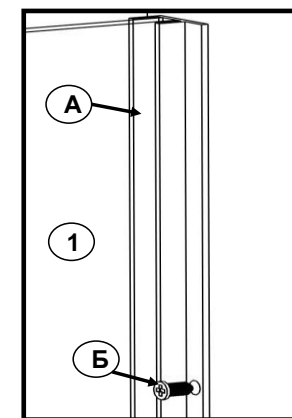

Детали Стекло 5мм.

№	Наименование	Размер мм.	Кол-во
8	Полка	810x245x5	3

Фурнитура.

№	Наименование	Хар-ка	Кол-во
A	Евровинт	7x50	24
B	Заглушка	Для евровинта	24
B	Полкодержатель П-обр	(с пластиковым винтом)	12
Г	Заглушка	d=5	24
Д	Светильник		2
Е	Подпятник		4
Ж	Гвоздь	2x20	8
З	Заглушка	d=8	4
И	Ключ-шестигранник		1

В-62; В-64 "АГАТА"

Детали ЛДСП 16мм.

№	Наименование	Размер мм.	Кол-во
1	Двери	356x405x16	2

Фурнитура.

№	Наименование	Хар-ка	Кол-во
A	Петля ДСП	Для вкладной двери	4
B	Шуруп	4x16	16
B	Замок ДСП	(+ ответка)	1
Г	Шуруп	3x20	4
Д	Ручка-скоба	96мм	2
Е	Задвижка мебельная		1

Детали Стекло 5мм.

№	Наименование	Размер мм.	Кол-во
1	Двери	1420x404x5	2

Фурнитура.

№	Наименование	Хар-ка	Кол-во
A	Петля флажковая	На 2 стекла	1
B	Замок для стекла	На 2 стекла	1

Задняя стенка

Профиль с площадкой (П-обр.) для задней стенки из стекла, крепится к боковой стенке витрины на шурупы.

Детали Стекло 5мм.

№	Наименование	Размер мм.	Кол-во
1	Задняя стенка	1428x813x5	1

Фурнитура.

№	Наименование	Хар-ка	Кол-во
A	Профиль с площадкой П-обр.	1430 мм.	2
B	Шуруп	3x16	8
B	Уплотнитель для стекла	ППУ114	2