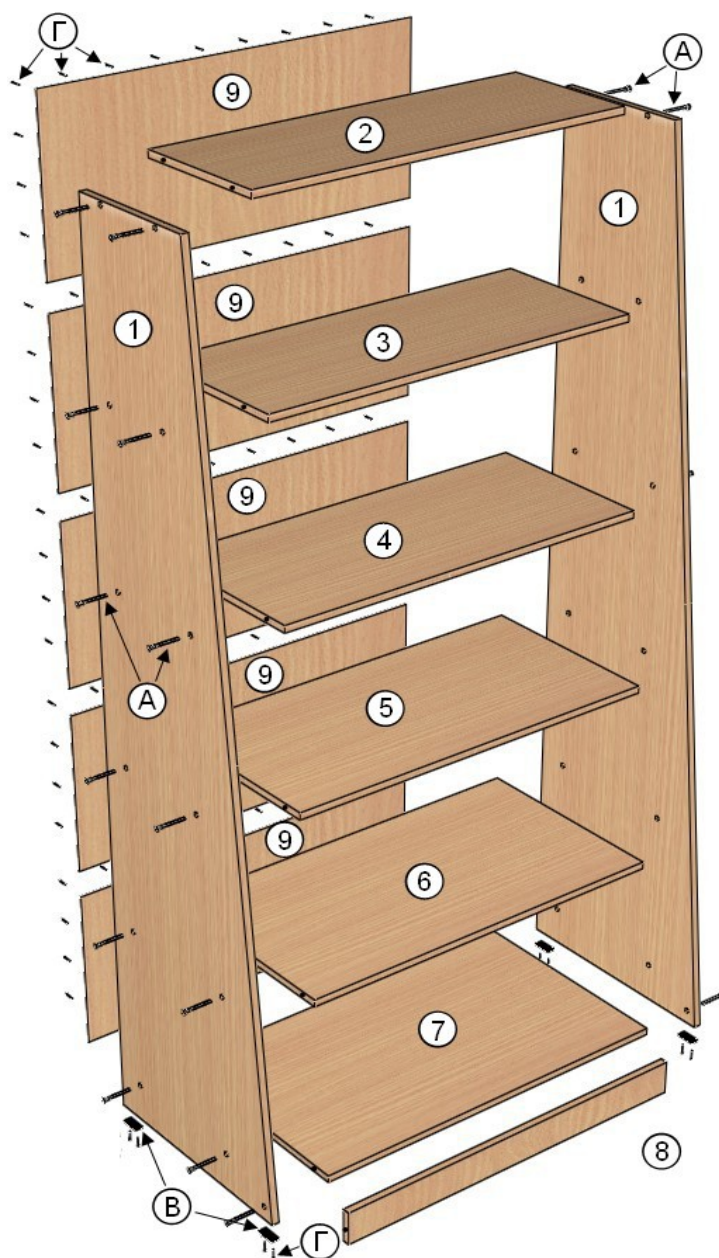

Ст-20
Горка обыкновенная
2000x850x500

Детали

Обозначение	Наименование	Размер, мм	Кол-во	Примечание
1	Стенка боковая	2000x496x16	2	ТО 000.047
2	Полка	818x296x16	1	ТО 000.002
3	Полка	818x332x16	1	ТО 000.048
4	Полка	818x370x16	1	ТО 000.049
5	Полка	818x408x16	1	ТО 000.050
6	Полка	818x446x16	1	ТО 000.051
7	Полка	818x484x16	1	ТО 000.052
8	Цоколь	818x80x16	1	ТО 000.003
9	Задняя стенка ДВП	383x846x3,2	5	

Фурнитура

Обозначение	Наименование	Характеристика	Кол-во	Примечание
А	Евровинт	7x50	26	
Б	Заглушка		26	
В	Подпятник		4	
Г	Гвоздь	2x20	110	
Д	Ключ-шестигранник		1	